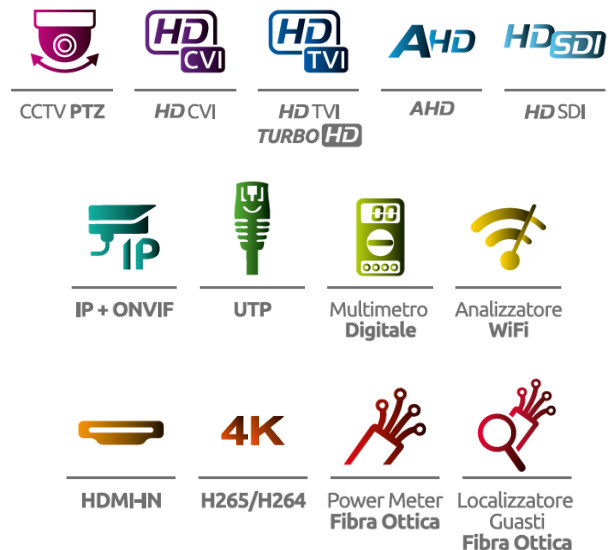

FULL VIDEO TESTER 4K CCTV & IP CAMERA

MULTIFUNZIONE

Full video tester con display 7, touch screen, WiFi e Web Browser, HDMI e gestione telecamere Full HD e 4K H265

Protocolli PTZ, IP precaricati con possibilità di aggiornamento e personalizzazione con App di produttori NVR/DVR installabili.

Disponibile in 4 versioni, con differenti standard e funzionalità.

Di serie su tutti i modelli:

- Gestione telecamere CCTV con controllo PTZ e Menu OSD;
- Gestione telecamere IP Onvif e IP standard H264/H265 e 4K
- Tester per cavi UTP, localizzatore guasti e di rottura cavi ethernet fino a 1200mt
- TDR test RJ45 con controllo coppie, lunghezza, attenuazione, impedenza e stato
- Analizzatore Reti WiFi con Spettro e Misure